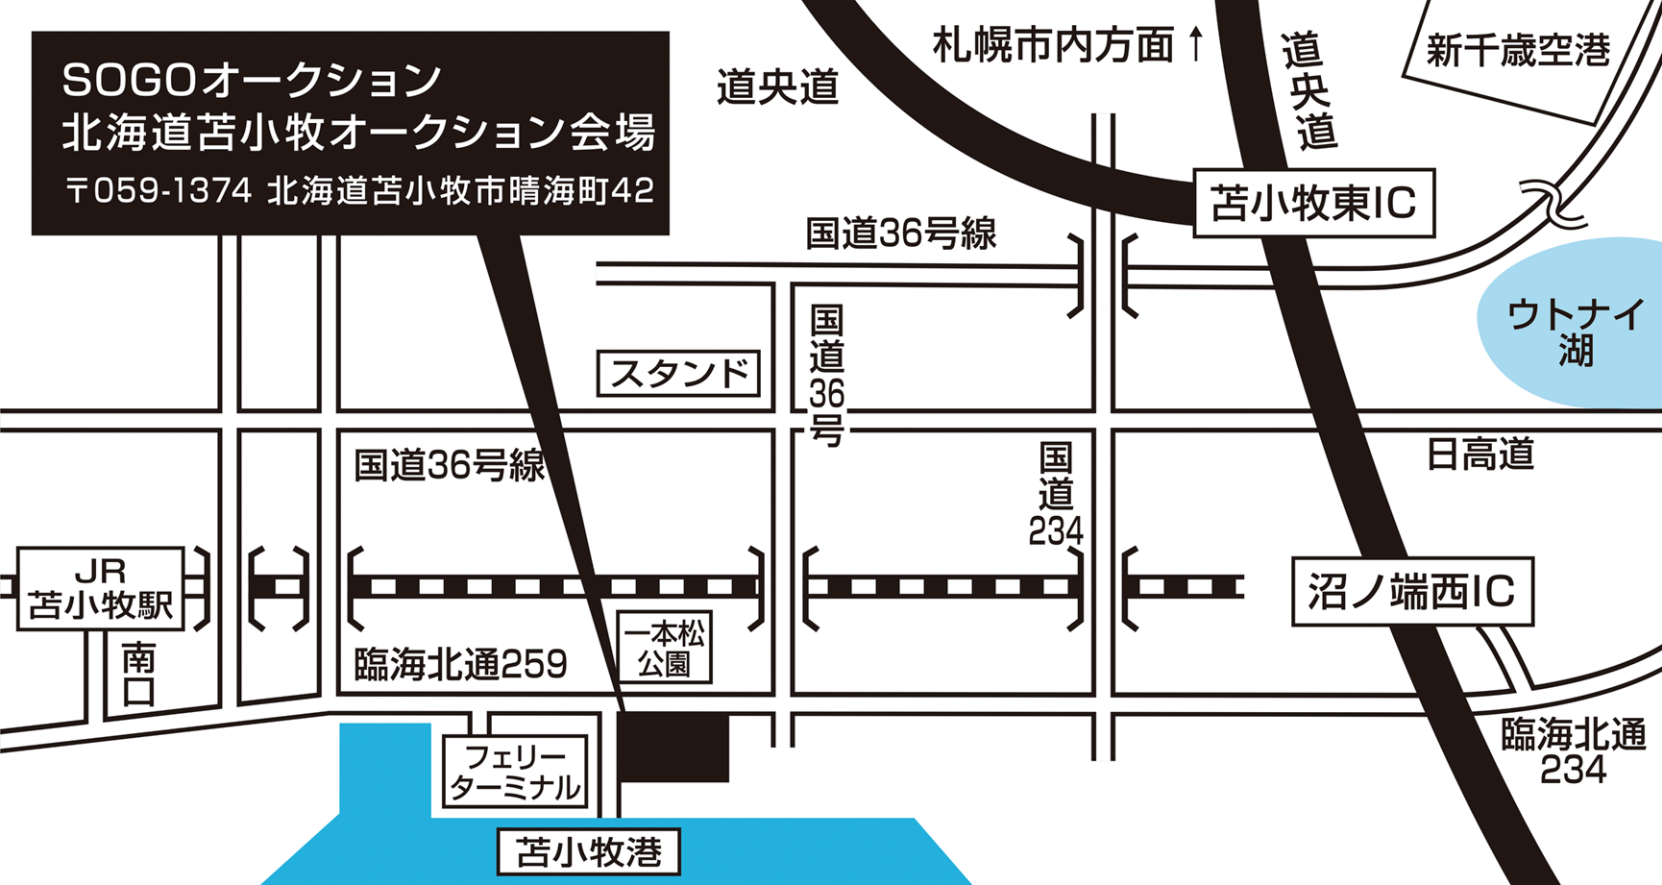

**SOGOオークション  
北海道苫小牧オークション会場**

〒059-1374 北海道苫小牧市晴海町42

道央道

札幌市内方面 ↑

道央道

新千歳空港

苫小牧東IC

国道36号線

スタンド

国道36号

ウトナイ湖

国道36号線

国道234

日高道

JR  
苫小牧駅

沼ノ端西IC

南口

臨海北通259

一本松公園

フェリー  
ターミナル

臨海北通  
234

苫小牧港